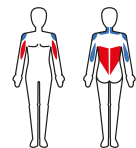

FACTUM[®]

SCHULTERTRAINER

MIT FREI GUIDE

Trizeps, großer
Brustmuskel,
Interkostalmusku-
latur, Deltamuskel

Bizeps, breiter
Rückenmuskel,
Trapezmusku-
latur

AUSSTATTUNG

- Medizinprodukt der Klasse Im **CE** 0123 (inklusive Messtechnik)
- Kombinationsgerät mit separat einstellbaren hydraulischen Widerständen für beide Bewegungsrichtungen über den FREI GUIDE
- Stufenlose Einstellung der Sitzhöhe über den FREI GUIDE
- Beim Training in Kombination mit einer Analyse- und Trainingssoftware (Option) wird die Einstellung des Widerstandes und der Sitzhöhe automatisch vorgenommen
- Sicheres Training: Wird die Bewegung an beliebiger Stelle beendet, lastet kein Gewicht auf Trainierende
- Trainingsform: Konzentrisch / Konzentrisch
- Isokinetische und Isometrische Maximalkraftmessung
- Startposition frei wählbar
- Drehbare Handriffe zu individuellen Griffweitenregulierung
- Verschiebbares Lordosekissen
- Aufstehhilfe – Haltegriffe für sicheren Ein- und Ausstieg
- Anpassung an die individuelle Drehmomentkurve
- Softwaregesteuertes Feedback für optimales Training über den FREI GUIDE
- Netzanschluss 230 V

WIDERSTAND

25 – 900 N
Einstellbar in 25 N-Schritten

MAßE

Höhe: 162 cm
Länge: 197 cm
Tiefe: 90 cm
Gewicht: 225 kg

FARBTABELLE

Polstergarben: siehe Katalog

FREI | GUIDE

EINE NEUE DIMENSION
DER TRAININGSSTEUERUNG &
EVALUATION