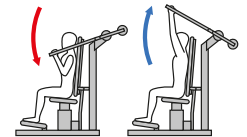

FACTUM[®]

SCHULTERTRAINER

MIT FREI GUIDE

Trizeps, großer
Brustmuskel,
Interkostalmusku-
latur, Deltamuskel

Bizeps, breiter
Rückenmuskel,
Trapezmusku-
latur

AUSSTATTUNG

- Medizinprodukt der Klasse Im **CE** 0123 (inklusive Messtechnik)
- Kombinationsgerät mit separat einstellbaren hydraulischen Widerständen für beide Bewegungsrichtungen über den FREI GUIDE
- Stufenlose Einstellung der Sitzhöhe über den FREI GUIDE
- Beim Training in Kombination mit einer Analyse- und Trainingssoftware (Option) wird die Einstellung des Widerstandes und der Sitzhöhe automatisch vorgenommen
- Sicheres Training: Wird die Bewegung an beliebiger Stelle beendet, lastet kein Gewicht auf Trainierende
- Trainingsform: Konzentrisch / Konzentrisch
- Isokinetische und Isometrische Maximalkraftmessung
- Startposition frei wählbar
- Drehbare Handriffe zu individuellen Griffweitenregulierung
- Verschiebbares Lordosekissen
- Aufstehhilfe – Haltegriffe für sicheren Ein- und Ausstieg
- Anpassung an die individuelle Drehmomentkurve
- Softwaregesteuertes Feedback für optimales Training über den FREI GUIDE
- Netzanschluss 230 V

WIDERSTAND

25 – 900 N
Einstellbar in 25 N-Schritten

MAßE

Höhe: 162 cm
Länge: 197 cm
Tiefe: 90 cm
Gewicht: 225 kg

FARBTABELLE

Polstergarben: siehe Katalog

FREI | GUIDE

EINE NEUE DIMENSION
DER TRAININGSSTEUERUNG &
EVALUATION