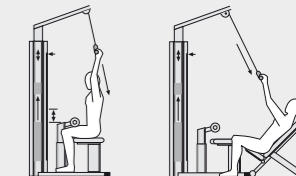

GENIUS•ECO ZUGAPPARAT VERTIKAL

Er ist ideal für ein Muskelaufbautraining auch für Sportler. Der Gewichtsblock bietet mit 70 kg genügend Gewicht bei optimaler Fixierung durch die einstellbare Oberschenkelrolle.

Ausstattung

- mit 1/2 Untersetzung
- mit höhenverstellbarem Beinpolster
- mit höhenverstellbarem Latissimus-Bügel
- Sitz stufenlos höhenverstellbar
- als ZAT Ausführung erhältlich mit: hydr. Gewichtsplattendämpfung
- als Ausführung zur Wandmontage erhältlich, ohne Fußplatte und ohne Sitz (o. Abb.)

Optionen

- hydraulische Gewichtsplattendämpfung (gesetzl. geschützt)
- automatische Sitzhöhenverstellung in Verbindung mit dem GENIUS•COACH
- GENIUS•COACH Analyse- und Trainingssystem (siehe Seite 14)
- GENIUS•Variobank
Sitzneigung und Neigung der Rückenlehne verstellbar, passend zu Multipress und Zugapparat Vertikal, für Hantelübungen und Gymnastik.
L x B x H = 126 x 45 x 126 cm, Sitzhöhe: 41,5 cm
Zubehör: Lordose- und Kopfkissen