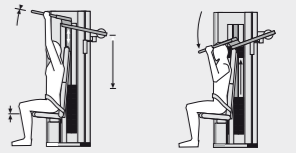

## GENIUS•ECO KOMBI PULL DOWN / DIP

Sie bilden eine Einheit: Pull Down und Dip Gerät in einem! Unsere Konstrukteure haben eine geniale Lösung gefunden, mit der das Gerät für alle Anwender ganz einfach umzustellen ist: Nur ein einziger Hebel muss gedrückt werden und der Trainingsarm kann ohne Kraftaufwand auf der leichtgängigen Linearschiene bewegt werden. So wird das Pull Down zum Dip Gerät.

### Ausstattung

- Gerätearm auf leichtgängiger Linearschiene für Pull Down- oder Dip-Übungen einstellbar
- Startposition des Bewegungsarmes genial und einfach einstellbar über Schwert-in-Schwert-System
- Sitz stufenlos höhenverstellbar
- mit stabilisierendem Hüftgurt
- als ZAT Ausführung erhältlich mit: hydr. Gewichtsplattendämpfung, Bewegungslimitierung und Lordosekissen

### Optionen

- hydraulische Gewichtsplattendämpfung (gesetzl. geschützt)
- Bewegungslimitierung
- Lordosekissen
- automatische Sitzhöhenverstellung in Verbindung mit dem GENIUS•COACH
- GENIUS•COACH Analyse- und Trainingssystem (siehe Seite 14)