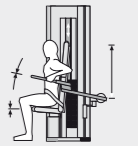

vordere Schulter, vorderer Brustmuskel