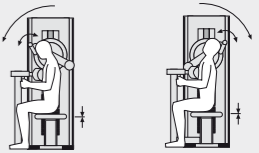

### Ausstattung

- Sitz drehbar für HWS Extension, Flexion und Lateralflexion
- Sitz stufenlos höhenverstellbar
- Kopfpolster anpassbar in Neigung und Höhe
- Brustpolster in Höhe und Tiefe anpassbar mit kugelgelagerter Führung
- Startposition einstellbar
- ergonomische Drehpunktanpassung
- als ZAT Ausführung erhältlich mit: hydr. Gewichtsplattendämpfung und Bewegungslimitierung

### Optionen

- hydraulische Gewichtsplattendämpfung (gesetzl. geschützt)
- Bewegungslimitierung
- automatische Sitzhöhenverstellung in Verbindung mit dem GENIUS•COACH
- GENIUS•COACH Analyse- und Trainingssystem (siehe Seite 14)