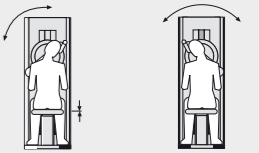

- Treppenmuskel
- Brust und Zungenbeinmuskel
- Kopfwender
- Wirbelsäulenaufrichter
- Schulterblattheber
- Kappenmuskel
- Riemenmuskel