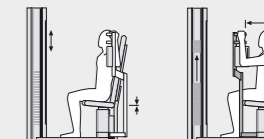

GENIUS•ECO BUTTERFLY

Die Startposition ist über das sogenannte Schwert-in-Schwert-System exakt einstellbar, das wir selbst entwickelt haben. Wichtig vor allem bei der Rehabilitation im Schulterbereich. Innovation, die Heilen hilft.

Ausstattung

- mit physiologischer Kraftkurve
- Startposition der Trainingsarme **genial** und **einfach** in 5°- Schritten über Schwert-in-Schwert-System einstellbar.
Vorteil: Das Training beginnt automatisch an der richtigen Position auf der physiologischen Kraftkurve.
- einseitige Übungen mit einem Trainingsarm durchführbar
- Sitz stufenlos höhenverstellbar
- als ZAT Ausführung erhältlich mit:
hydr. Gewichtsplattendämpfung, Bewegungslimitierung und Lordosekissen
- auch als **Kombinationsgerät** Butterfly / Haltungsstabilisator erhältlich

Optionen

- hydraulische Gewichtsplattendämpfung (gesetzl. geschützt)
- Bewegungslimitierung
- Lordosekissen
- automatische Sitzhöhenverstellung in Verbindung mit dem GENIUS•COACH
- GENIUS•COACH Analyse- und Trainingssystem (siehe Seite 14)

Brustmuskel,
Deltamuskel

Gewichtszatz

60 kg
2,5 - 15,0 kg = 2,5 kg Abstufungen
15,0 - 60,0 kg = 5,0 kg Abstufungen

Maße

Höhe: 170 cm
Länge: 123 – 135 cm
Tiefe: 107 – 115 cm
Gewicht: 330 kg

Farbtabelle

siehe Seite 66