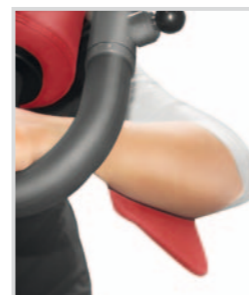

## GENIUS•ECO BAUCHTRAINER

Die Wirbelsäule ist ein empfindsamer und sehr wichtiger Teil unseres Körpers. Sie darf nicht unter falschem Training leiden. Wir haben einen frei beweglichen Trainingsarm entwickelt, der sich dem Bewegungsweg der Wirbelsäule anpasst und sie in keiner Position mit Druck belastet!

### Ausstattung

- mit anatomischem Lordosepolster
- mit Beckenfixator für Rückenflexion
- mit physiologischer Kraftkurve
- mit Bewegungslimitierung
- Startposition des Bewegungsarmes **genial** und **einfach** einstellbar über Schwert-in-Schwert-System.  
Vorteil: Das Training beginnt automatisch an der richtigen Position auf der physiologischen Kraftkurve.
- mit höhenverstellbarem Sitz
- mit beweglichem Schulter- und Rückenpolster
- mit stufenlos verstellbarer Fußstütze
- als ZAT Ausführung erhältlich mit:  
hydr. Gewichtsplattendämpfung
- auch als **Kombinationsgerät** Bauchtrainer / Rückentrainer erhältlich

gerader großer Bauchmuskel