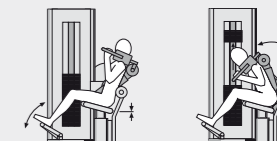

gerader großer Bauchmuskel

Gewichtssatz

70 kg
2,5 - 30,0 kg = 2,5 kg Abstufungen
30,0 - 70,0 kg = 5,0 kg Abstufungen

Maße

Höhe: 170 cm
Länge: 100 – 140 cm
Tiefe: 97 – 122 cm
Gewicht: 310 kg

Farbtabelle

siehe Seite 66

MEDIZINPRODUKT

Änderungen vorbehalten - Design geschützt