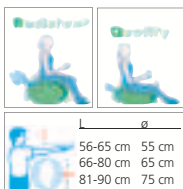

FREI Gymnic plus

Art.-Nr.	Masse (Tiefe x Breite)	Farbe	CHF o. MwSt.	CHF inkl. 8% MwSt.
4.3067.00	FREI Gymnic plus	65 cm gelb	25,50	27,54
4.3067.10	FREI Gymnic plus	65 cm anthrazit	25,50	27,54