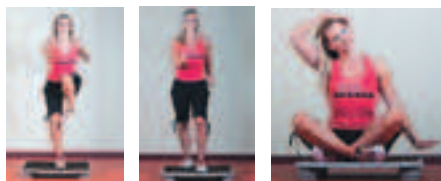

Griffe

Türanker

NEU!

Bakka Board

Das Besondere: Die luftgedämpften FüÙe geben der Deckplatte eine gewisse Instabilität, die sich ideal für Gleichgewichts- und Stabilisierungsübungen eignet. Verbesserung der Sensomotorik bei Stand-, Lauf- und Sprungübungen. Der erhöhte gelenkschonende Trainingseffekt ist vergleichbar mit Treten im Wasser oder Laufen im Sand. Die große Übungsfläche ermöglicht eine breite Palette von Lauf- und Sprungübungen auch für eher unsichere oder ältere Menschen. Wissenschaftlich untersucht am Institut für Technologie in Karlsruhe. Die Studien ergaben eine sehr positive Bewertung des Boards! Belastbar bis 150 kg. Genoppte Oberfläche / Größe: 72 x 72 cm / Gewicht: 4,8 kg / Farbe anthrazit – grau.